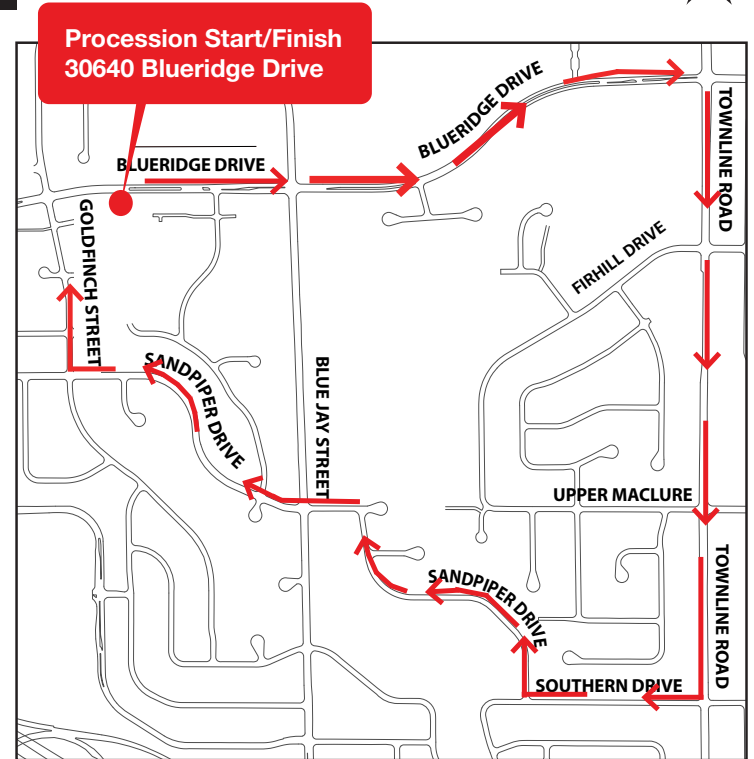

Rolling road closures will be in effect between 9 am - 5 pm with approximately a 2 hour closure expected at most locations along the route, as the procession passes by. Lengthier closures are expected near the Sikh temple on Blueridge Drive.

Scan QR code for
**Fraser Health Good
Practice Guideline**

Scan QR code for
**AFRS Open Flame
Restrictions**

PROCESSION ROUTE

ਨਗਰ ਕੀਰਤਨ ਪ੍ਰੋਸੈਸ਼ਨ ਰੂਟ

N

ਸੜਕਾਂ ਬੰਦ ਹੋਣ ਦੀ ਜਰੂਰੀ ਸੂਚਨਾ

ਨਗਰ ਕੀਰਤਨ ਦੇ ਪ੍ਰੋਸੈਸ਼ਨ ਸਮੇਂ ਬੰਦ ਹੋਣ ਵਾਲੀਆਂ ਸੜਕਾਂ

ਐਤਵਾਰ, ਸਤੰਬਰ 6, 2026 ਸਵੇਰੇ 9:00 ਤੋਂ - 5:00 ਵਜੇ ਸ਼ਾਮ ਤੱਕ

ਕਿਰਪਾ ਕਰਕੇ ਪ੍ਰੋਸੈਸ਼ਨ ਵਾਲੇ ਖੇਤਰ ਵਿੱਚ ਆਉਣ ਅਤੇ ਜਾਣ ਵਾਲੇ ਵਿਕਲਪਕ ਰੂਟਾਂ ਦੀ ਵਰਤੋਂ ਕਰੋ ਇਸ ਸਮੇਂ ਦੌਰਾਨ। ਪੂਰਾ ਰੂਟ ਵੇਖਣ ਲਈ ਇਸ ਪੋਸਟਕਾਰਡ ਦੇ ਦੂਜੇ ਪਾਸੇ ਨਕਸ਼ੇ ਨੂੰ ਵੇਖੋ।

ਕਿਰਪਾ ਕਰਕੇ ਧਿਆਨ ਰੱਖੋ ਕਿ ਇਸ ਈਵੈਂਟ ਦੌਰਾਨ ਨੰਬਰ 1 ਬੱਸ ਦੀ ਸਰਵਿਸ। ਅਲੱਗ ਸਕੈਜੂਅਲ ਦੇ ਬੱਸ ਰੂਟ ਦਾ ਨਕਸ਼ਾ www.bctransit.com/central-fraser-valley ਤੇ ਮਿਲ ਸਕਦਾ ਹੈ।

ਸੜਕਾਂ ਦੇ ਬੰਦ ਹੋਣ ਦਾ ਅਸਰ ਸਵੇਰੇ 9:00 ਤੋਂ - 5:00 ਵਜੇ ਸ਼ਾਮ ਤੱਕ ਲਾਗੂ ਹੋਵੇਗਾ, ਜਦੋਂ ਪ੍ਰੋਸੈਸ਼ਨ ਲੰਘਦਾ ਹੈ ਤਾਂ ਰੂਟ ਦੇ ਨਾਲ-ਨਾਲ ਜ਼ਿਆਦਾਤਰ ਸਥਾਨਾਂ 'ਤੇ ਲਗਭਗ 2 ਘੰਟੇ ਬੰਦ ਰਹਿਣ ਦੀ ਸੰਭਾਵਨਾ ਹੈ। ਗੁਰਦੁਆਰਾ ਦੇ ਨੇੜੇ ਬਲੂਰਿੰਜ ਡਰਾਈਵ ਤੇ ਲੰਬੇ ਸਮੇਂ ਲਈ ਬੰਦ ਹੋਣ ਦੀ ਉਮੀਦ ਹੋ।